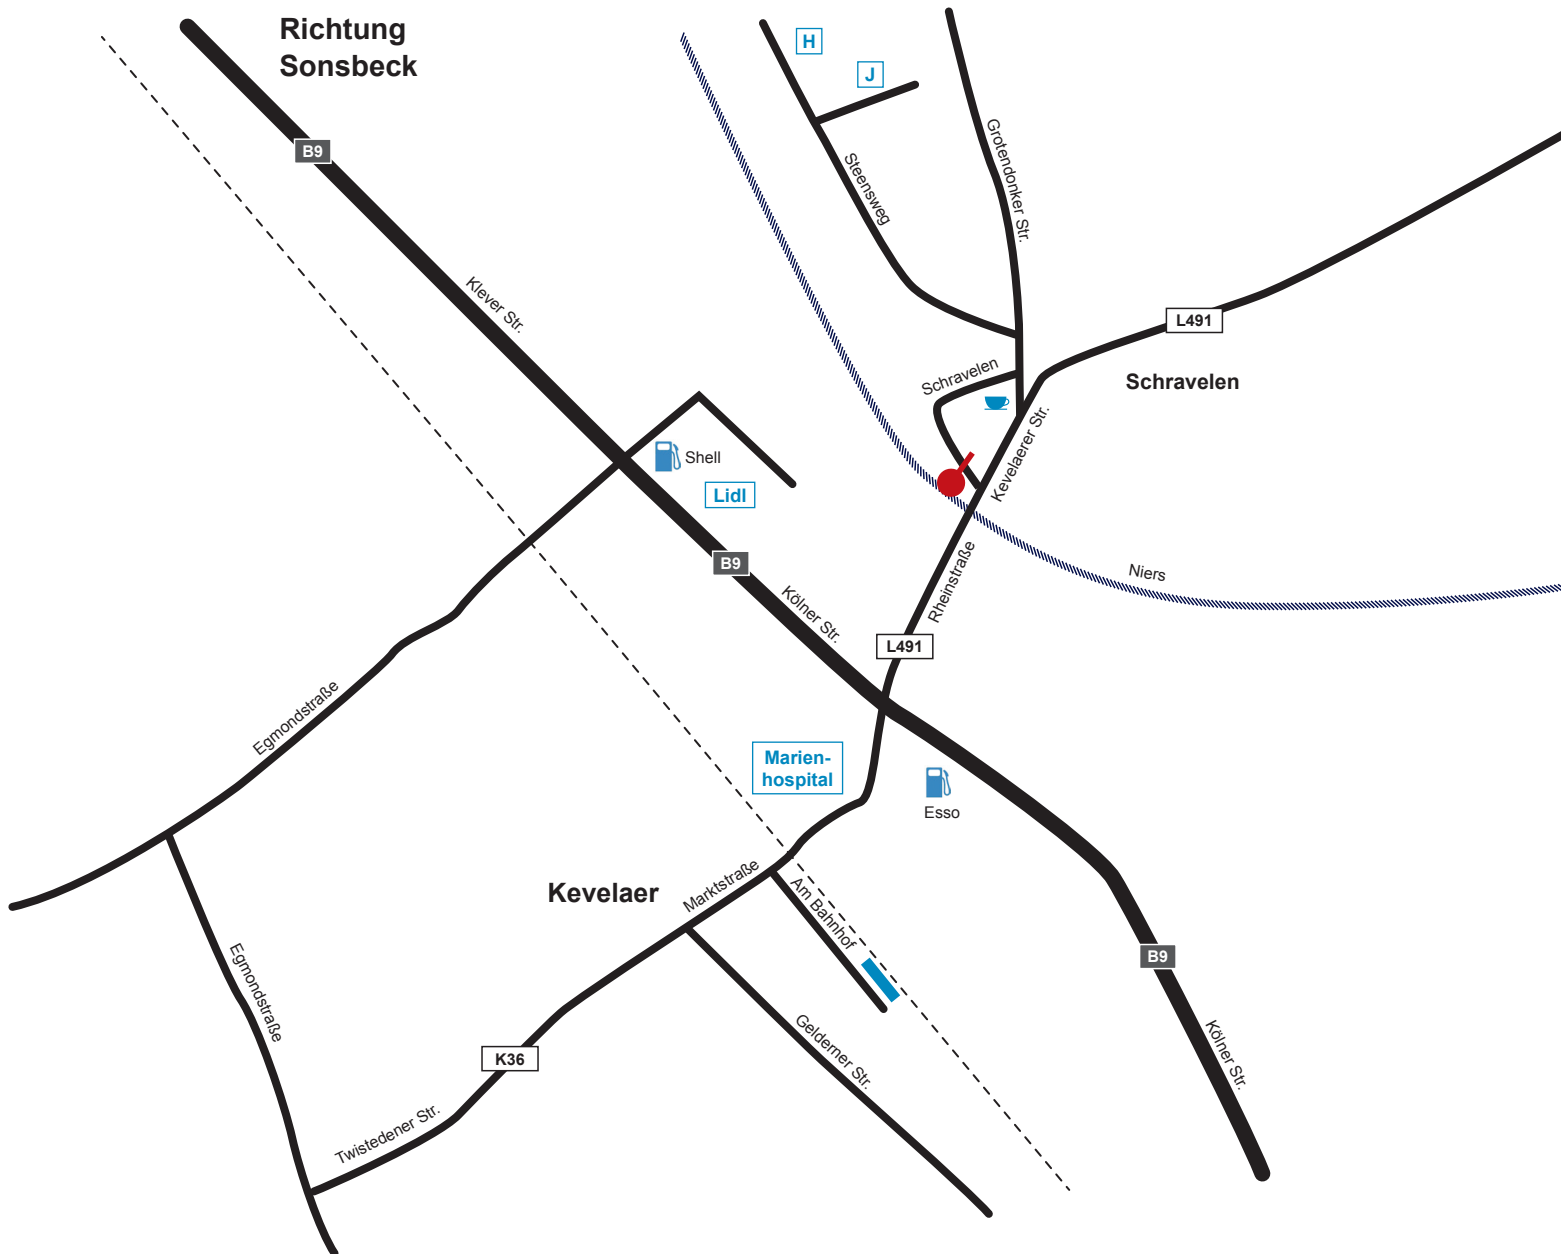

Übersichtskarte: Kevelaer

Rheinstraße / 47623 Kevelaer

-  Anlegestelle
-  Bahnhof
-  Tankstelle
-  Café
-  Jugendherberge
-  Sporthotel
Schraeveler Heide

freizeitexperten.de

Inh. Daniel van Bonn

Am Schloss Walbeck 31 • 47608 Geldern