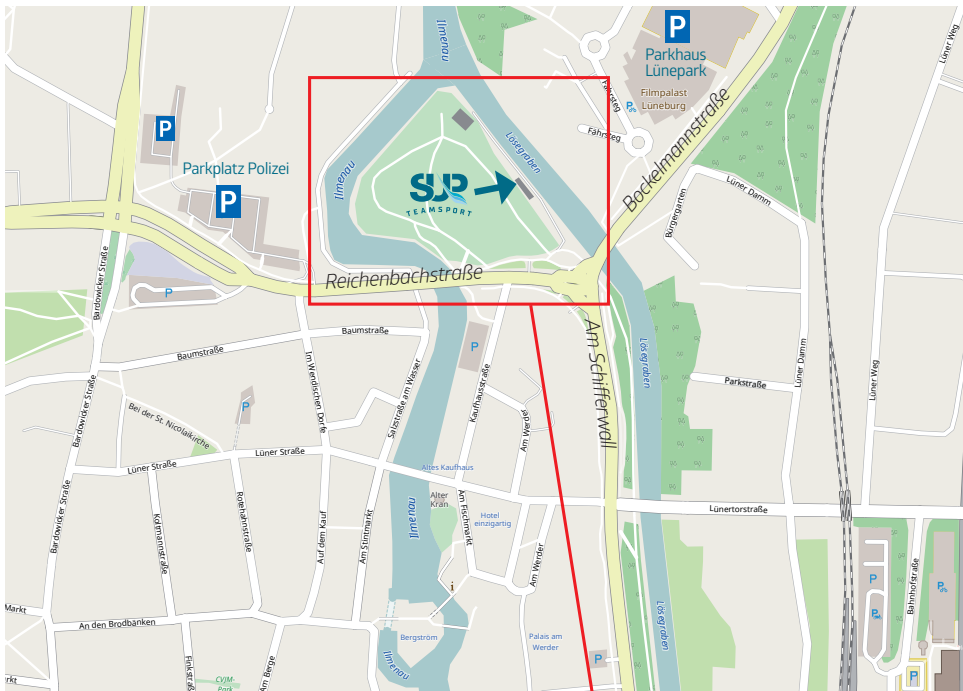

Finden & Parken. So kommt Ihr zu uns:

Haltestelle Bus und Bahn:
Hauptbahnhof
> ca. 12 Gehminuten

Parkhaus Lünepark
Johannes-Gutenberg-Straße 3,
Parkplatz Polizei
Reichenbachstraße 8A

Einfach von der Reichenbach-
str. in Richtung Park/Spielplatz
gehen, dann dem Radweg ein
paar Meter runter zum Lösegra-
ben folgen und links abbiegen.
Nach ca. 50 m seid ihr da!